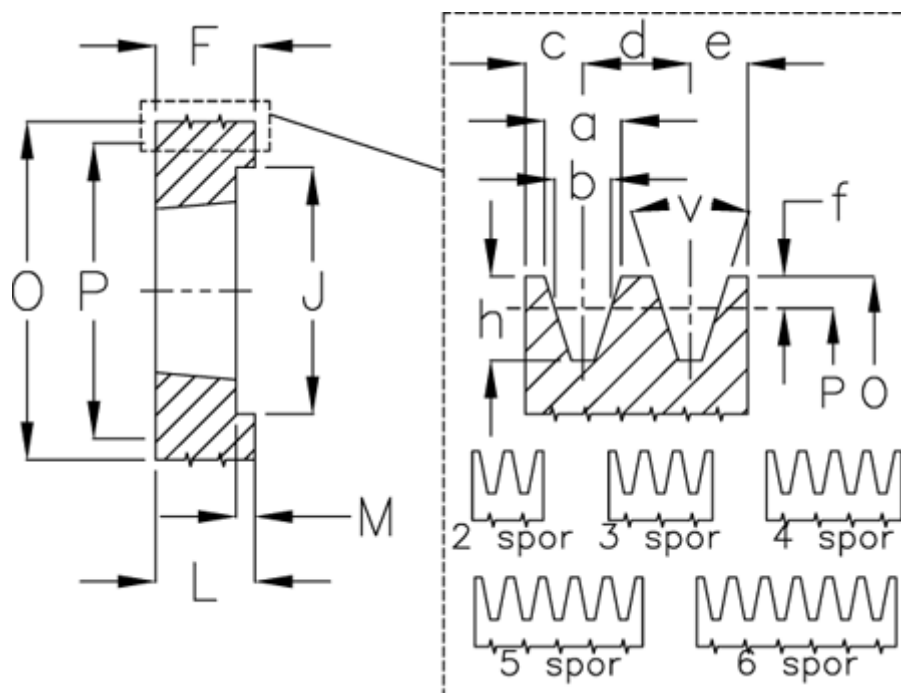

Varenummer: 604111015003
 Beskrivelse: Kileremsskive SPB 150/3 TL2517

Mål

a	= 16.3	F	= 63	P	= 150
Antal spor	= 3	For bøsning	= 2517	Type	= SPB
b	= 14.0	h	= 17.5	v	= 34 grader
Bøsning ø max.	= 60	J	= 107		
c	= 12.5	K	= -		
d	= 19	L	= 45		
e	= 12.5	m	= 18.0		
f	= 3.5	O	= 157.0		